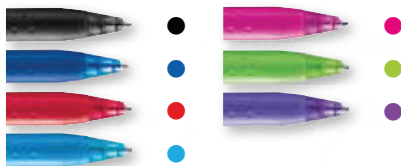

TECHNOLOGIE AVANCÉE

INKJOY™ 300 RT

InkJoy™ est un système d'encre révolutionnaire qui délivre l'encre rapidement, sans bavet, tout en nécessitant une pression minimale de votre main et offre des lignes claires et propres à chaque utilisation.

- ✓ Un grip tri-contours caoutchouté pour plus de confort et de contrôle.
- ✓ Un corps transparent de la couleur de l'encre pour un look original.

Taille de la pointe

MEDIUM 1.0 mm

Couleurs d'encre

Grip en caoutchouc
Epouse parfaitement la forme de la main
Confort optimal