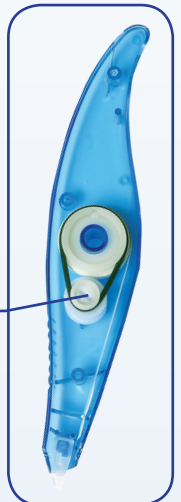

Le correcteur qui s'utilise comme un stylo (prise en main facile)

Descriptif du produit

Ruban correcteur à dépose frontale. Longueur du ruban : 6 m, largeur : 5 mm. Eco conçu : contient 80 % de matière recyclée⁽¹⁾. Forme allongée pour une prise en main optimale. Invisible sur photocopies et scans. Correction instantanée, propre et précise. Réécriture immédiate. Fort pouvoir couvrant. Convient aux droitiers et aux gauchers.

Film en polyester (PET)

Très résistant.
Longueur : 6 m
Largeur : 5 mm

Zone de préhension

Pour une application optimisée.

Corps transparent en polystyrène (PS) recyclé

Résistant aux chutes.
Niveau de consommation visible.

Applicateur en polypropylène (PP)

Vis de tension

Permet de rembobiner manuellement le ruban pour une application optimale.

Processus de fabrication et contrôles

Durant son processus de fabrication, chaque ruban correcteur Exact Liner Ecolutions® est soumis à plus de 40 contrôles de qualité, des pièces détachées au produit fini. Usine certifiée ISO 9001.