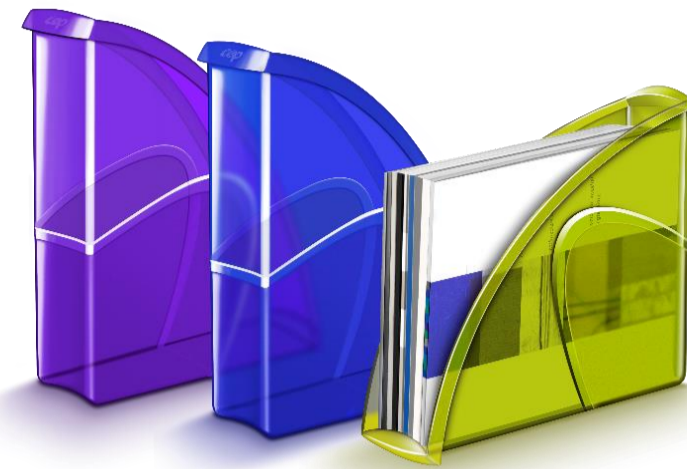

CepPro

Porte-revues
Ref. 674+

Gloss

Happy

Description produit

Un porte-revues aux lignes dynamiques et élégantes, soulignées par une matière aux finitions contrastantes mates sur fond brillant.

Polyvalent, il vous permet de classer tous documents jusqu'au format 24 x 32 cm, verticalement ou horizontalement.

La poignée en ½ coque assure une excellente préhension.

Le seuil de 2 cm seulement facilite le rangement ou l'extraction des documents.

Capacité : 700 feuilles. Dim. utiles : 245 x 73 H 306 mm. Dim. hors tout : 270 x 85 H 310 mm.

PS résistant, 100% recyclable.

GreenSpirit, coloris noir : le produit étant fabriqué à partir de 100% de matière recyclée, sa couleur peut être amenée à varier légèrement d'une fabrication à l'autre.

Garantie
5
ans

Utilisable verticalement ET horizontalement
de façon parfaitement stable.