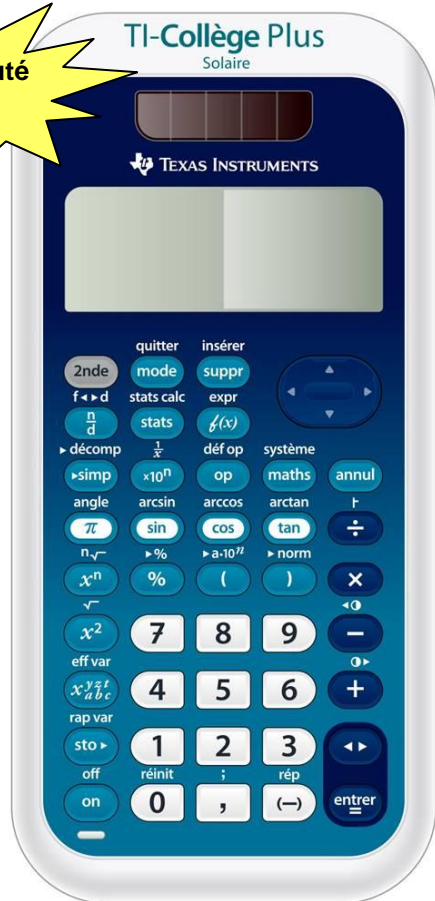

TI-Collège Plus Solaire

Spécialement conçue pour le collège, la nouvelle TI-Collège Plus Solaire possède toutes les fonctionnalités spécifiques aux programmes scolaires

**Nouveauté
2013**

**6^e, 5^e, 4^e, 3^e
Brevet des collèges**

- ❖ Touches et menus totalement en français
- ❖ Ecran 5 lignes avec écriture naturelle des fractions, racines carrées et π
- ❖ Fonctions essentielles en accès direct (trigonométrie, statistiques...)
- ❖ Résolution de systèmes d'équations à 2 inconnues, x et y
- ❖ Simplification des racines carrées et fractions latines
- ❖ Alimentation mixte : SOLAIRE/A pile (1 pile bouton 2032)
- ❖ Garantie 3 ans