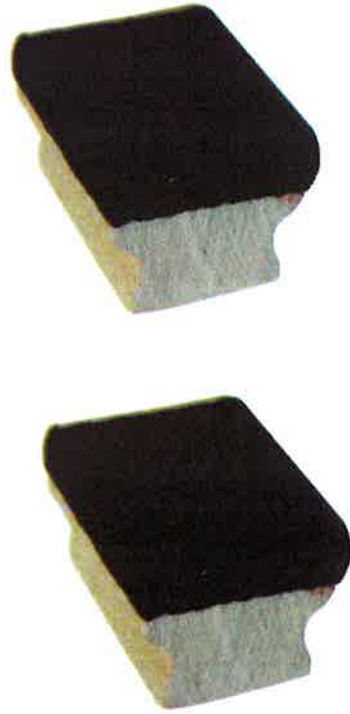

BROSSE ardoise

www.safetool.fr

Lot de 3 Mini-brosses pour ardoise noire

Spéciale trousses

SPCB : 80

Dimensions : 5 x 3.5 x 3 cm

Réf : B 5530.03