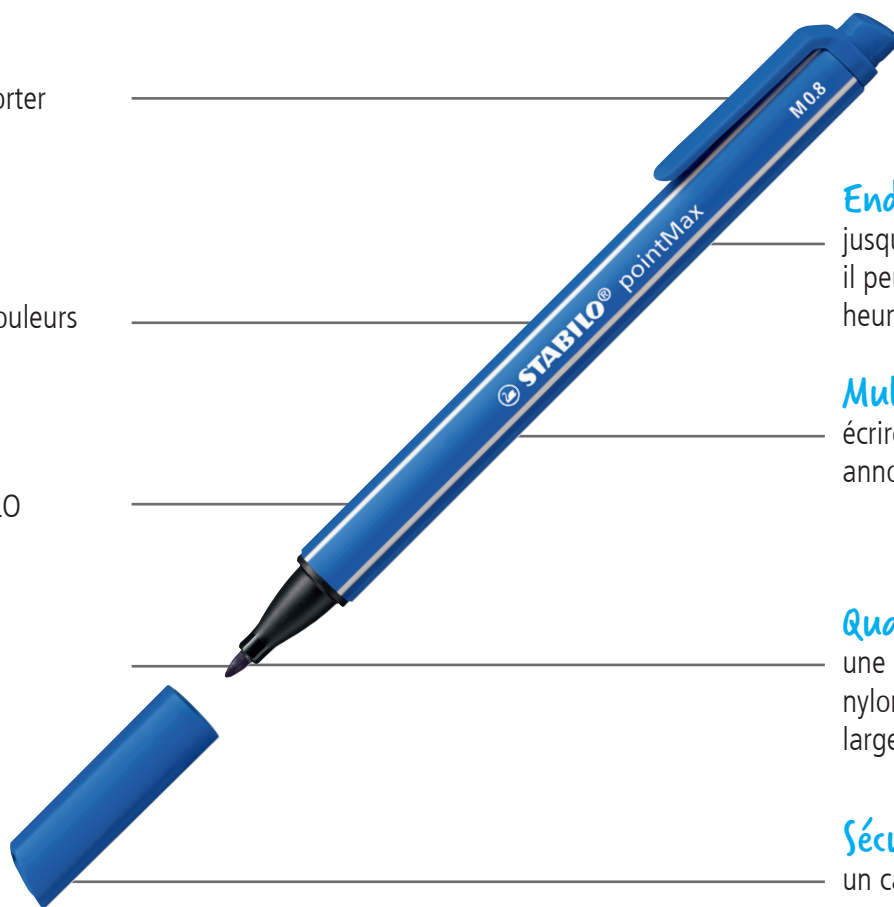

STABILO® pointMax

Le stylo-feutre pointe moyenne en nylon pour écrire un max

ÉCRITURE

L'ESSENTIEL EN QUELQUES MOTS

Disponible en 24 couleurs, STABILO pointMax est un stylo-feutre pointe moyenne - tracé : 0,8 mm. Sa pointe en nylon ultra-robuste lui garantit endurance et fluidité du tracé : fini les pointes écrasées, le confort d'écriture est optimal même après un usage intensif. Son encre, à base d'eau, assure un séchage rapide sans bavures. Il est idéal pour l'écriture au quotidien, la prise de notes rapide tout en couleurs, l'annotation, le titrage, mais aussi les activités créatives.

Pratique

un clip pour l'emporter partout

Colorful

disponible en 24 couleurs

Design unique

avec le look STABILO

Bien vu

encre à base d'eau séchage rapide

Endurance

jusqu'à 800 m d'écriture il peut rester ouvert 24 heures sans sécher

Multi-fonction

écrire, titrer, souligner, annoter, accentuer...

Qualité premium

une pointe moyenne en nylon ultra-robuste largeur de trait : 0,8 mm

Sécurité

un capuchon ventilé

RÈGLEMENTATION

- Produit conforme au règlement REACH – (EC) No 1907/2006

RESPONSABILITÉ SOCIALE ET ENVIRONNEMENTALE

- Fabrication par STABILO en Allemagne
- Usine certifiée ISO 9001, 14001 et 50001
- Site alimenté en énergie renouvelable
- Réduction de la consommation d'eau et d'énergie pour le chauffage
- Limitation des emballages et recyclage des déchets de production
- Signature d'une charte sociale

DONNÉES LOGISTIQUES

Dimensions du stylo :

- Longueur : 145 mm
- Diamètre : 10 mm (hors clip)
- Poids : 7,77 g

NOTES