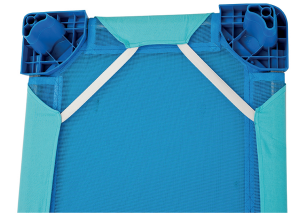

Tissu

52% polyester-48% Coton
 120 g/m²

Gamme de Coloris

Réf: PSNDD 00 055 130
 PSNDD 00 060 150

remplacer le XX par la couleur

Descriptif

Drap de dessous pour couchette enfant.
 Élastique aux 4 angles.
 Angles coupés.

Élastique aux 4 angles

Élastique aux 4 angles
 (longueur finie 20,5 +/-0,5)

Photos, coloris et dessin non contractuels

Conditionnements	Conformités	Entretien
Par Sachet de : 5	Reach Oeko-Tex Iso 12952	 blanc Couleur