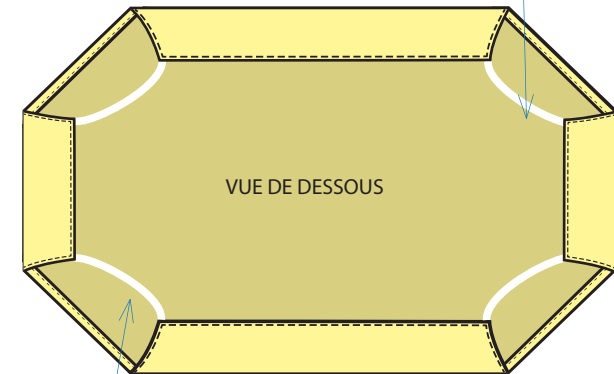

Tissu

52% polyester-48% Coton
 120 g/m²

Gamme de Coloris

Réf: PSNDD 00 055 130
 PSNDD 00 060 150

remplacer le XX par la couleur

Descriptif

Drap de dessous pour couchette enfant.
 Élastique aux 4 angles.
 Angles coupés.

Élastique aux 4 angles

Élastique aux 4 angles
 (longueur finie 20,5 +/-0,5)

Photos, coloris et dessin non contractuels

Conditionnements	Conformités	Entretien
Par Sachet de : 5	Reach Oeko-Tex Iso 12952	 blanc Couleur