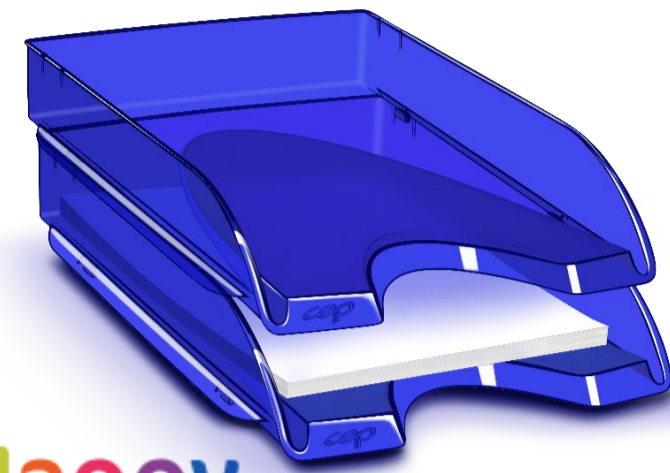

CepPro

Corbeille à courrier
Ref. 200+

Gloss

Happy

Description produit

Avec son design élané, cette corbeille trouvera sa place sur tout style de bureau.
Elle accepte les documents jusqu'au format 24 x 32 cm et les pochettes à élastique.
Pratique, sa large ouverture à l'avant vous permet de saisir très facilement les documents contenus.
Ces corbeilles se superposent verticalement ou « en escalier».
Compatible avec la corbeille 220+ pour un rangement sur mesure des dossiers.
Capacité 450 feuilles. Dim. utiles 335 x 245 H 55 mm. Dim. hors tout 348 x 257 x 66 mm.
PS résistant, 100% recyclable.

GreenSpirit, coloris noir : le produit étant fabriqué à partir de 100% de matière recyclée, sa couleur peut être amenée à varier légèrement d'une fabrication à l'autre.

Garantie
5
ans

Modèles disponibles