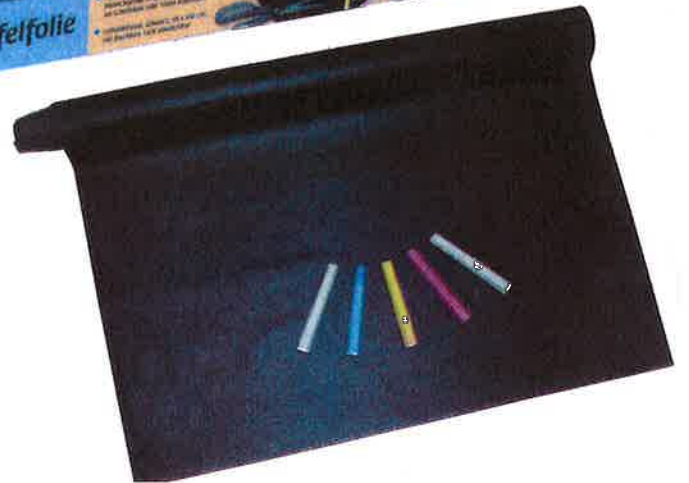

## Film tableau mural autocollant

Artikel-Nr. Article-no. Réf. article	Verkaufseinheit Sales unit Unité de vente	Versandseinheit Shipping unit Unité de transport
41000013	15	15

Macht aus jeder glatten Fläche eine Tafel: Wunschgröße einfach zuschneiden und z. B. an Schränken oder Türen befestigen. Selbstklebend, schwarz, 45 x 200 cm, mit feuchtem Tuch abwischbar. Inklusive 5-teiligem Kreide-Set.

Creates a blackboard out of any flat surface: simply cut to desired size and apply to e.g. doors and cupboards. Self-adhesive, black, 45 x 200 cm, wipe clean with a damp cloth. Includes 5-piece chalk set.

Transforme chaque surface lisse en tableau : découper tout simplement la taille souhaitée et fixer, par ex. sur des armoires ou des portes. Film autocollant, noir, 45 x 200 cm, à essuyer avec un chiffon humide. Avec set de 5 craies. *de couleur*